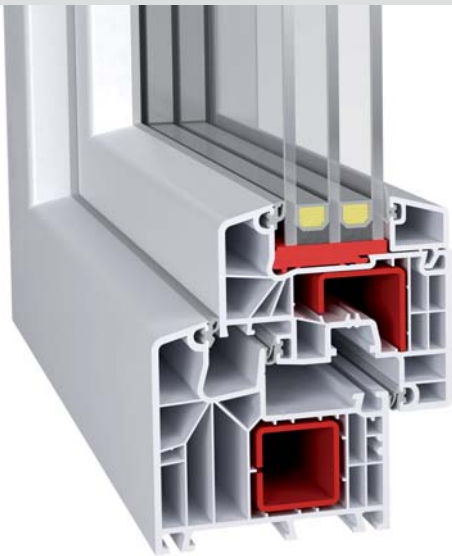

aluplast[®]
Kunststoff-Fenstersysteme

IDEAL 8000[®]
Classic-line

Pocit pohody | Úsporné, hodnotné a krásné

IDEAL 8000® Classic-line je profilový systém se stavební hloubkou 85 mm. Souhrou velké stavební hloubky a jemného Classic-line designu vznikl okenní systém, který je tak po úsporné i optické stránce na nejvyšší úrovni. Velká stavební hloubka a 6-komorový profil zabezpečují optimální tepelnou pohodu a blahodarné účinky ticha mezi Vašimi čtyřmi stěnami. Darujte si pocit bezpečí, jistoty a příjemnou atmosféru ...

IDEAL 8000® | Výhody pro Vás ve zkratce

- 85 mm stavební hloubka
- 6-komorový profil
- středový těsnicí systém s třemi úrovněmi těsnění
- klasický hranatý a úzký design křídla
- ocelové výztuže uvnitř profilů zabezpečují stabilitu i při obzvlášť velkých okenních konstrukcích
- při odsazené variantě je možná hloubka zasklení až do 51 mm
- při polopředsazené variantě je možná hloubka zasklení až do 59 mm
- možnost dosažení U_w hodnoty až $0,67 \text{ W/m}^2\text{K}$
- hluboko umístěná drážka kování pro optimální ochranu proti vloupání
- k dispozici v mnohých dekorových provedeních