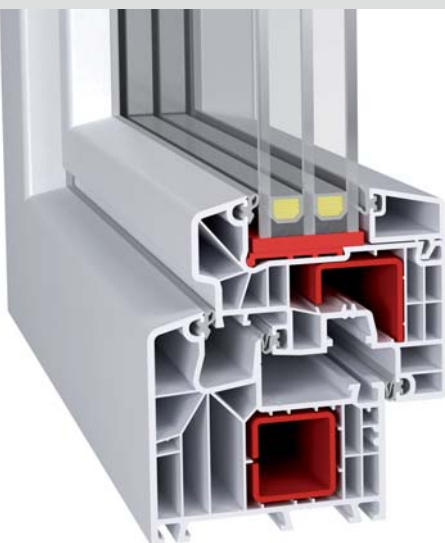

aluplast[®]
Kunststoff-Fenstersysteme

IDEAL 8000[®]
Classic-line

Pocit pohody | Úsporné, hodnotné a krásné

IDEAL 8000® Classic-line je profilový systém se stavební hloubkou 85 mm. Souhrou velké stavební hloubky a jemného Classic-line designu vznikl okenní systém, který je tak po úsporné i optické stránce na nejvyšší úrovni. Velká stavební hloubka a 6-komorový profil zabezpečují optimální tepelnou pohodu a blahodarné účinky ticha mezi Vašimi čtyřmi stěnami. Darujte si pocit bezpečí, jistoty a příjemnou atmosféru ...

IDEAL 8000® | Výhody pro Vás ve zkratce

- 85 mm stavební hloubka
- 6-komorový profil
- středový těsnicí systém s třemi úrovněmi těsnění
- klasický hranatý a úzký design křídla
- ocelové výztuže uvnitř profilů zabezpečují stabilitu i při obzvlášť velkých okenních konstrukcích
- při odsazené variantě je možná hloubka zasklení až do 51 mm
- při polopředsazené variantě je možná hloubka zasklení až do 59 mm
- možnost dosažení U_w hodnoty až $0,67 \text{ W/m}^2\text{K}$
- hluboko umístěná drážka kování pro optimální ochranu proti vloupání
- k dispozici v mnohých dekorových provedeních