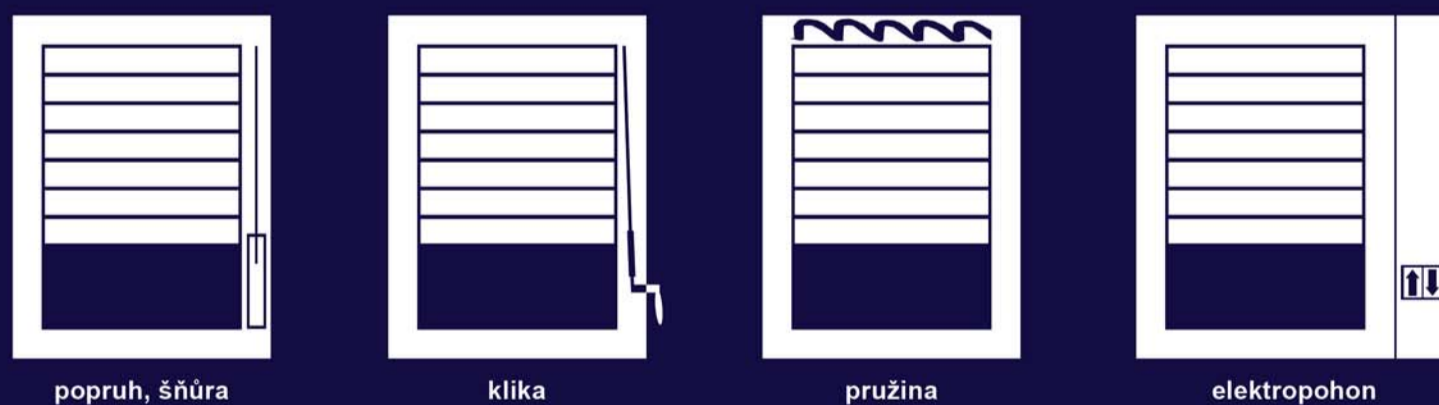

Možnosti ovládání