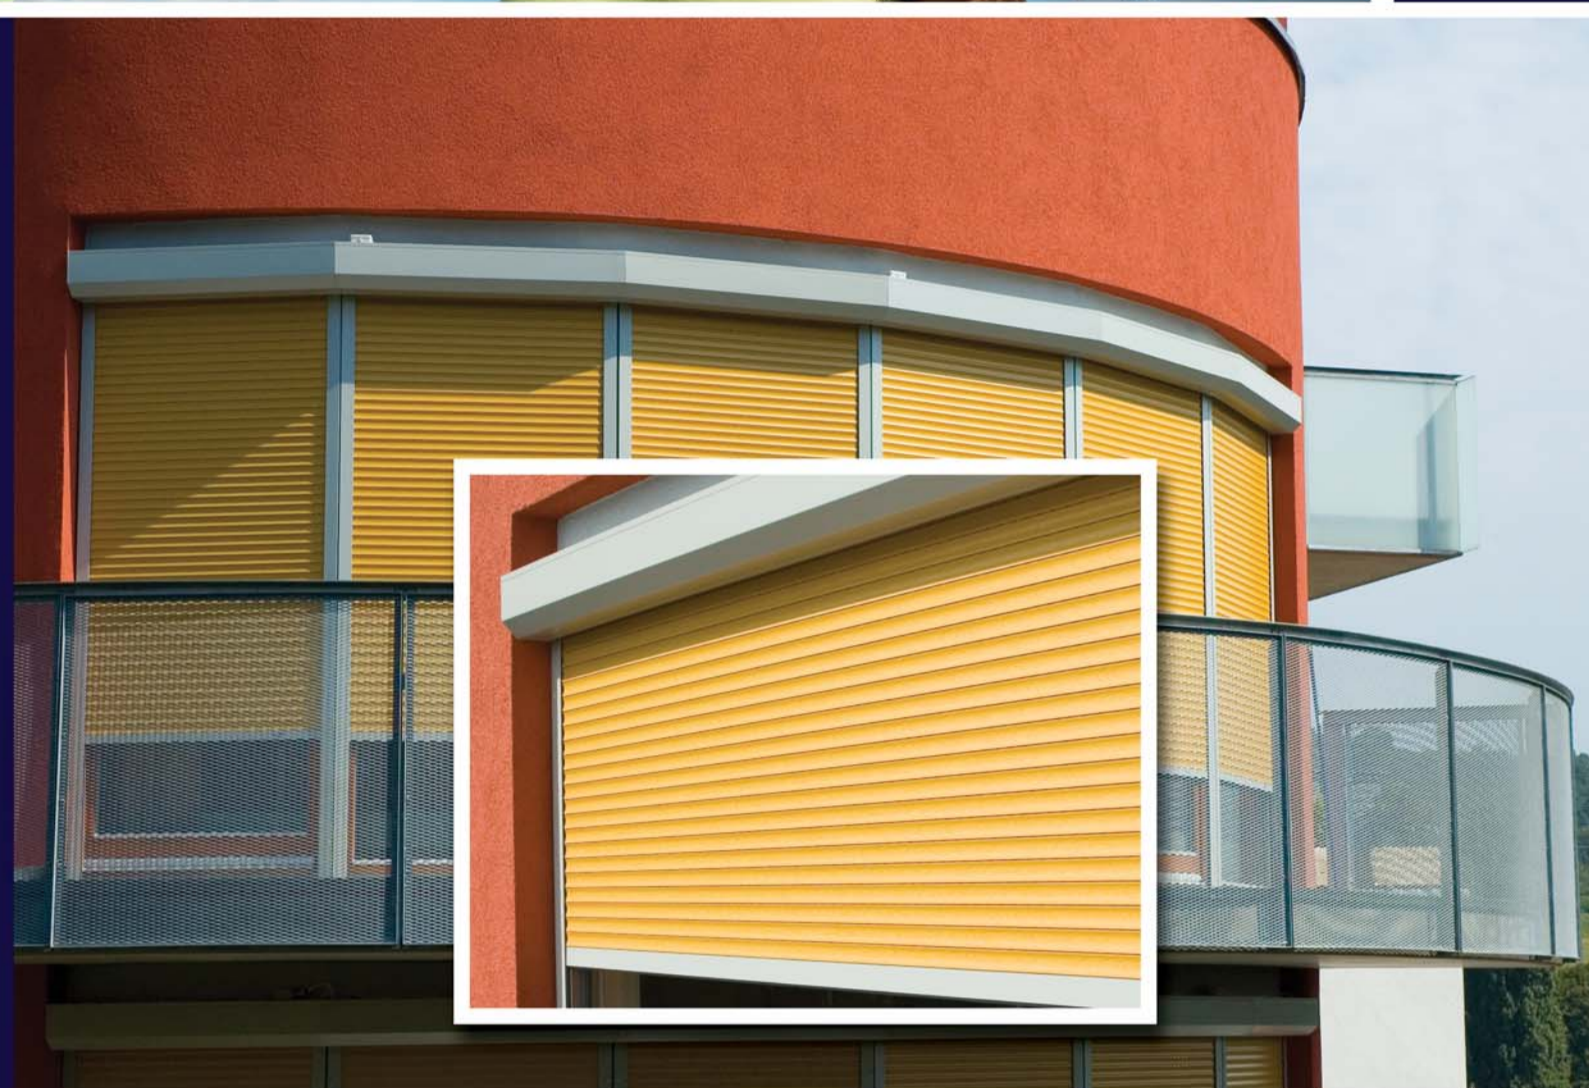

Teprve až vybavení rolet trubkovými elektropohony Somfy několikanásobně zvyšuje možnost jejich využití a ovládání. Díky implementovaným funkcím a bezpečnostním prvkům je automatika schopna rozpoznat jakoukoli překážku, přimrznutí nebo také přehřátí pohonu. Tím se značně prodlužuje životnost celého zařízení. Jedině výběr kvalitního a ověřeného produktu je tou správnou investicí a zaručuje koncovému uživateli dlouholetou spokojenost.

Elektricky poháněné rolety doplňuje centrální řízení Somfy, které umožní ovládat rolety jednotlivě nebo všechny najednou pouhým stiskem tlačítka. Časová automatika s denním či týdenním režimem umožňuje nastavit různé, užitečné programy pro automatické ovládání rolet. Volit je možné mezi centrálním řízením Somfy IB (povely se předávají po kabelu-systémové sběrnici) nebo Somfy RTS (povely jsou šířeny radiovým signálem). Systém RTS představuje nejkvalitnější řešení pro ovládání a jeho nastavení je možné kdykoli libovolně měnit a doplňovat.

Firma Somfy poskytuje na trubkové pohony a ovládání rolet záruku 5 let. 5 let záruky poskytují pouze firmy v programu POWERED BY SOMFY nebo SOMFY EXPERT.