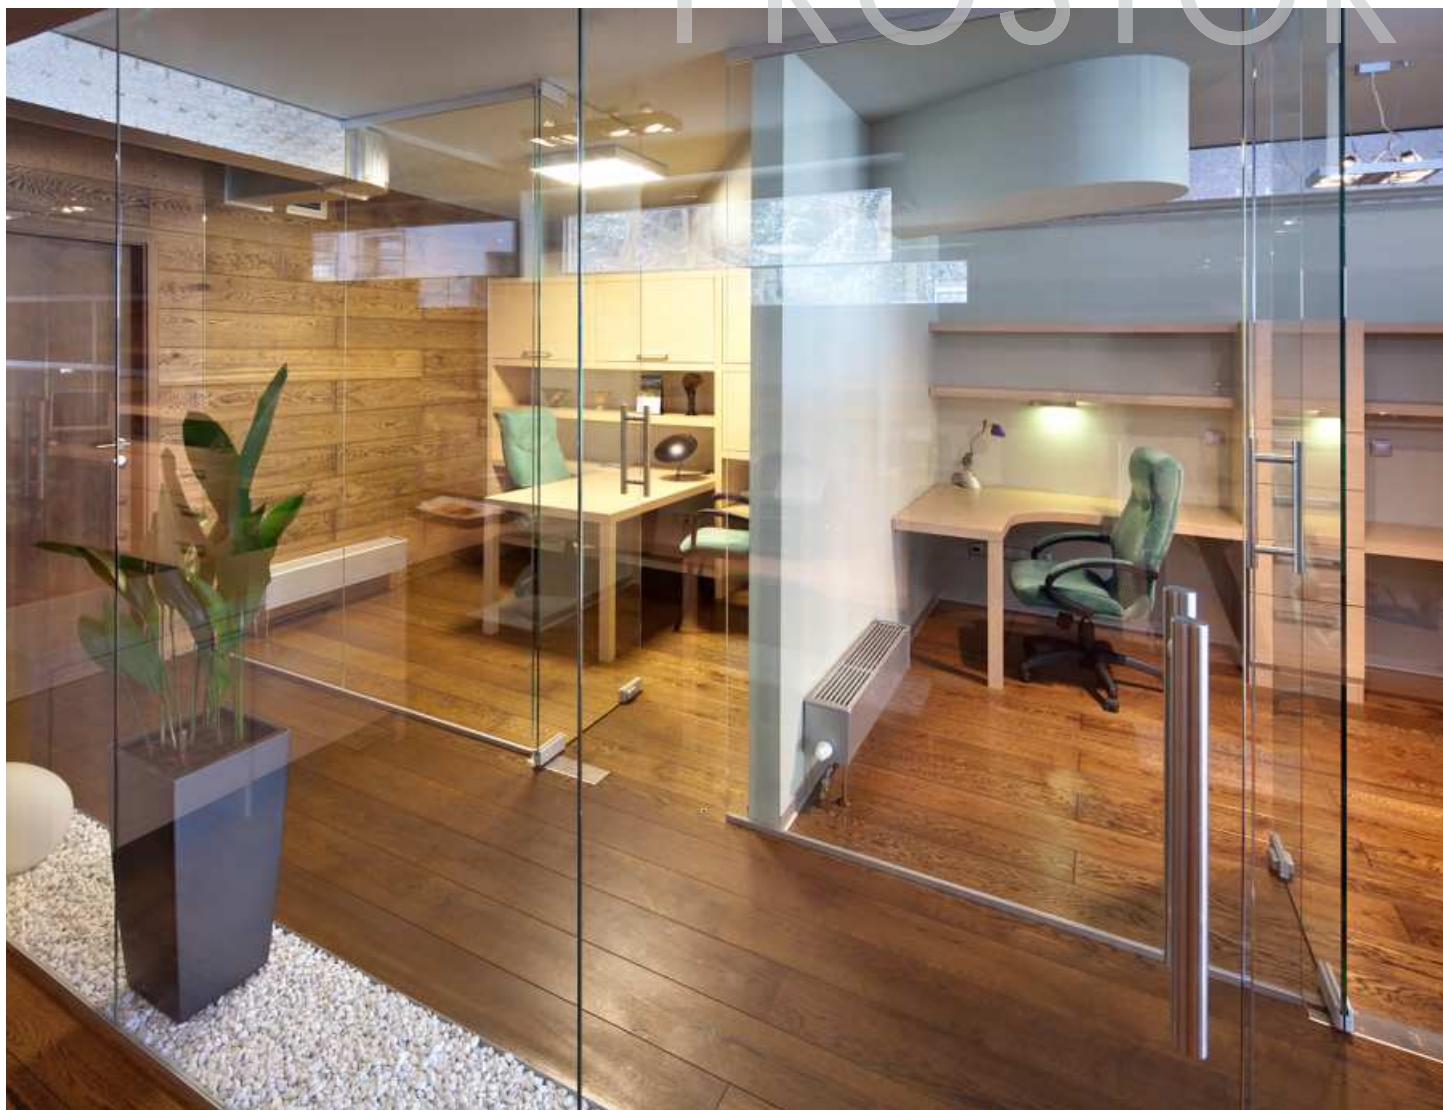

Detail podlahového zavírače

Sklo: Float čirý, kování: Universal PT + podlahový
zavírač BTS 75V + madlo MD 13