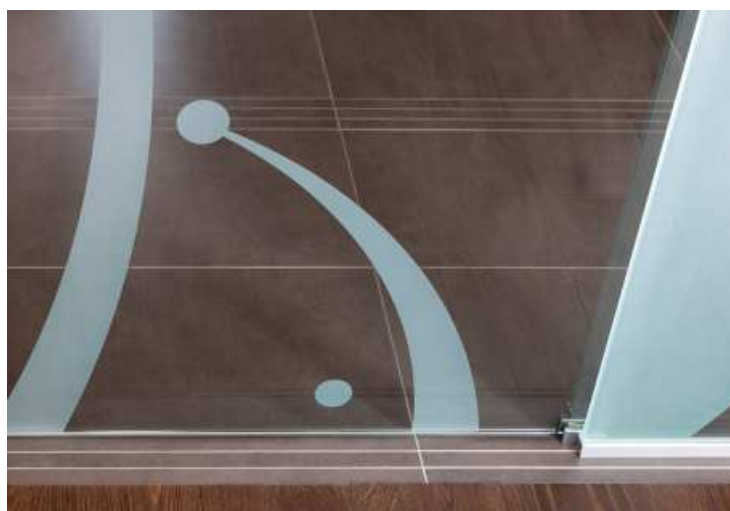

# POSUVNÉ SKLENĚNÉ DVEŘE

NA KOLEJNICI

Sklo: Float čirý, pískovaný dekor - atyp,  
kování: Agile 150 + madlo MD 03

Detail madla MD 03

Detail fixní sklo + posuvné dveřní křídlo

Detail pískování

Detail fixní sklo + posuvné dveřní křídlo